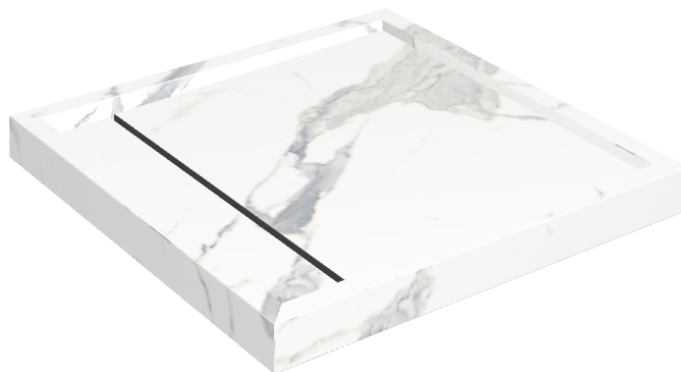

SCHEMA DI CONFIGURAZIONE

Cod. art.: 620820000001

Diamond

Shower Tray 80

**Rivestimento del
prodotto**Stellaris Statuario
White Naturale

I colori e le altre caratteristiche estetiche delle piastrelle presenti nelle illustrazioni presenti sul sito sono puramente indicativi. Guarda sempre i campioni di persona prima dell'acquisto.