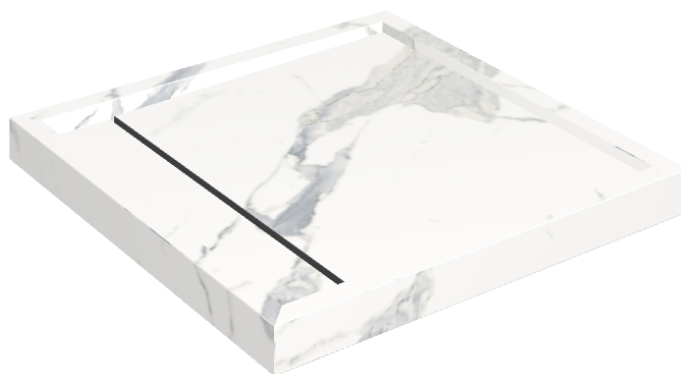

Cod. art.: 620820000001

Diamond

Shower Tray 80

**Rivestimento del
prodotto**Stellaris Statuario
White Naturale

I colori e le altre caratteristiche estetiche delle piastrelle presenti nelle illustrazioni presenti sul sito sono puramente indicativi. Guarda sempre i campioni di persona prima dell'acquisto.