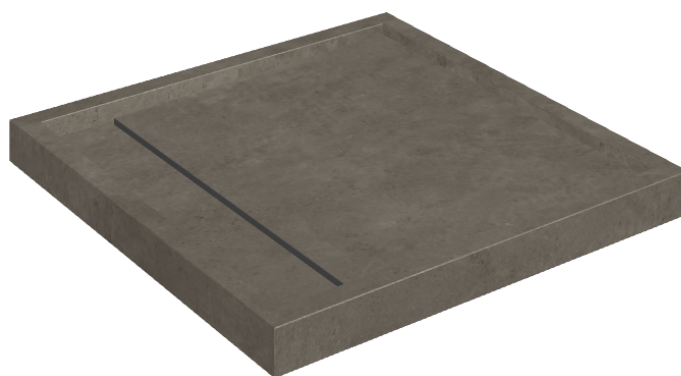

Cod. art.: 620820000001

Diamond

Shower Tray 80

Rivestimento del
prodotto

Eternum Coffee
Naturale

I colori e le altre caratteristiche estetiche delle piastrelle presenti nelle illustrazioni presenti sul sito sono puramente indicativi. Guarda sempre i campioni di persona prima dell'acquisto.