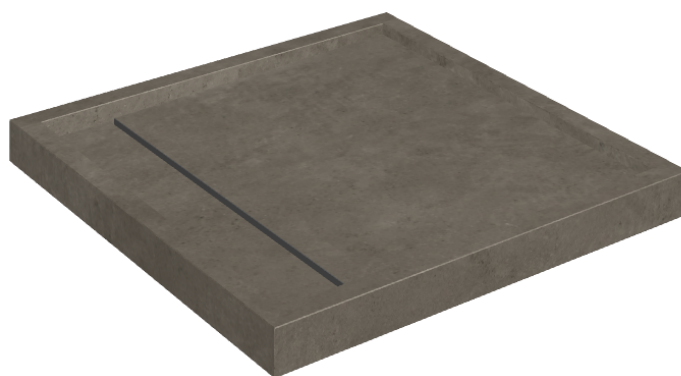

SCHEMA DI CONFIGURAZIONE

Cod. art.: 620820000001

Diamond

Shower Tray 80

Rivestimento del
prodottoEternum Coffee
Naturale

I colori e le altre caratteristiche estetiche delle piastrelle presenti nelle illustrazioni presenti sul sito sono puramente indicativi. Guarda sempre i campioni di persona prima dell'acquisto.