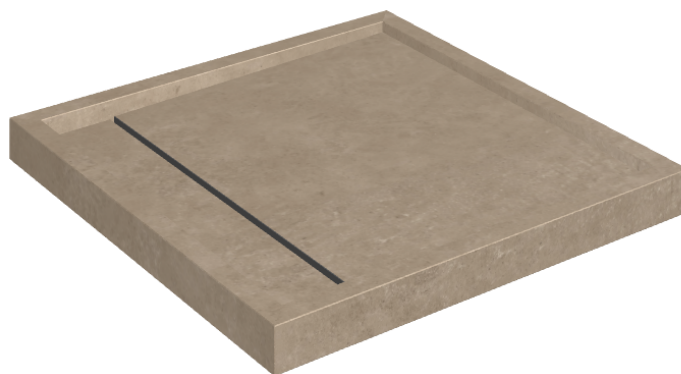

# Diamond

## Shower Tray 80

Rivestimento del  
prodotto

Eternum Gold  
Naturale

I colori e le altre caratteristiche estetiche delle piastrelle presenti nelle illustrazioni presenti sul sito sono puramente indicativi. Guarda sempre i campioni di persona prima dell'acquisto.