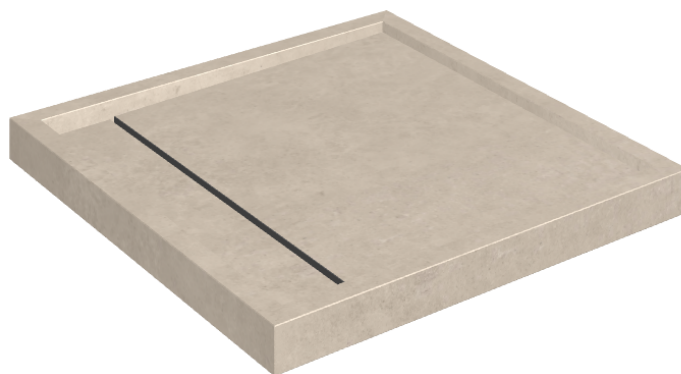

# Diamond

## Shower Tray 80

Rivestimento del  
prodottoEternum Cream  
Naturale

I colori e le altre caratteristiche estetiche delle piastrelle presenti nelle illustrazioni presenti sul sito sono puramente indicativi. Guarda sempre i campioni di persona prima dell'acquisto.