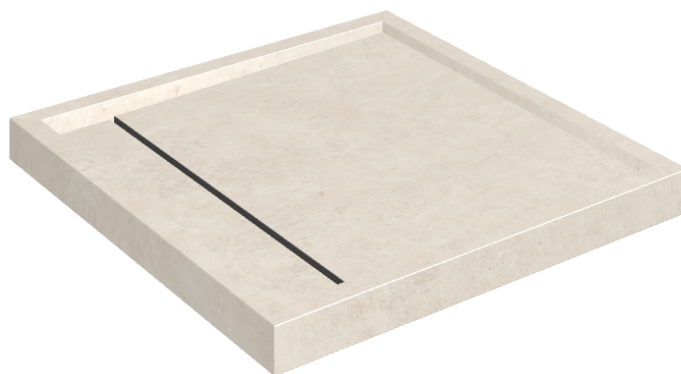

# Diamond

## Shower Tray 80

**Rivestimento del  
prodotto**Eternum Snow  
Naturale

I colori e le altre caratteristiche estetiche delle piastrelle presenti nelle illustrazioni presenti sul sito sono puramente indicativi. Guarda sempre i campioni di persona prima dell'acquisto.