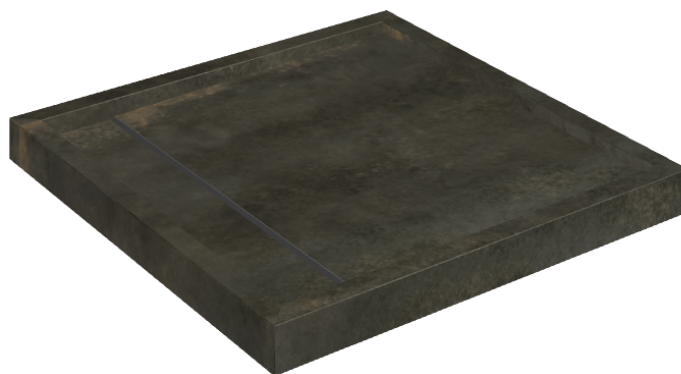

# Diamond

## Shower Tray 80

**Rivestimento del  
prodotto**Continuum Brass  
Dark Lappato

I colori e le altre caratteristiche estetiche delle piastrelle presenti nelle illustrazioni presenti sul sito sono puramente indicativi. Guarda sempre i campioni di persona prima dell'acquisto.