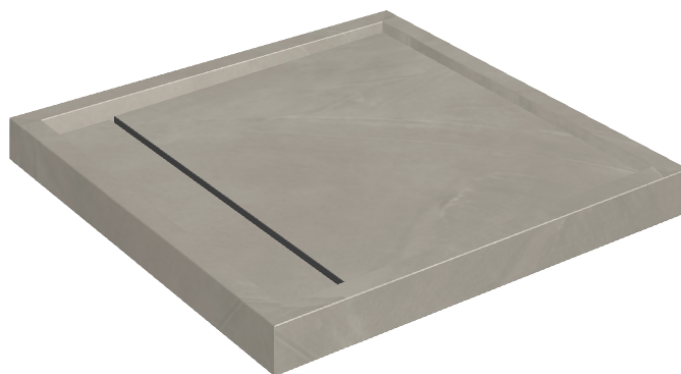

# Diamond

## Shower Tray 80

**Rivestimento del  
prodotto**Continuum Iron  
Naturale

I colori e le altre caratteristiche estetiche delle piastrelle presenti nelle illustrazioni presenti sul sito sono puramente indicativi. Guarda sempre i campioni di persona prima dell'acquisto.