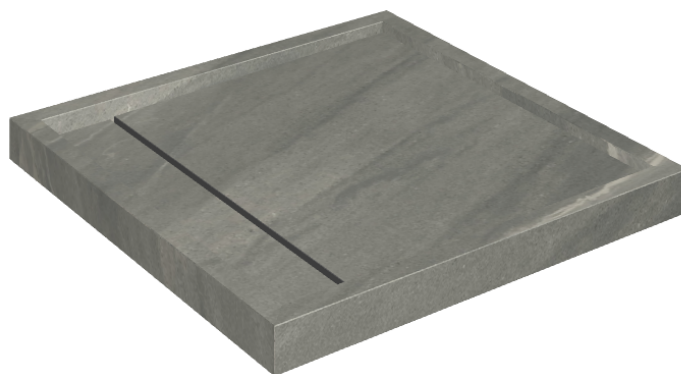

Cod. art.: 620820000001

Diamond

Shower Tray 80

Rivestimento del
prodotto

Metropolis Graphite
Dark Naturale

I colori e le altre caratteristiche estetiche delle piastrelle presenti nelle illustrazioni presenti sul sito sono puramente indicativi. Guarda sempre i campioni di persona prima dell'acquisto.

**Trova il punto vendita
autorizzato più vicino:**

<https://spb.italonceramica.ru/ru/home/dealer/>