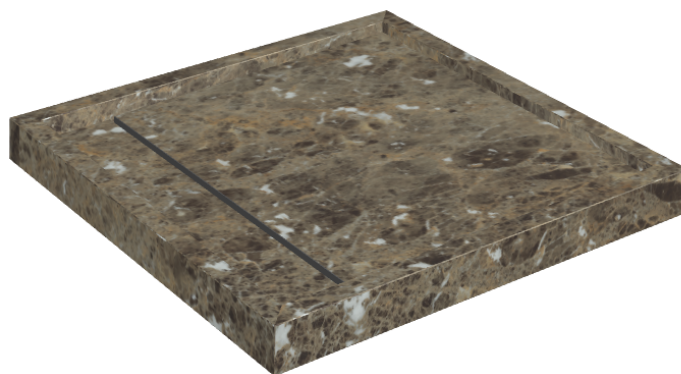

SCHEMA DI CONFIGURAZIONE

Cod. art.: 620820000001

Diamond

Shower Tray 80

**Rivestimento del
prodotto**Charme Deluxe
Emperador Dark
Naturale

I colori e le altre caratteristiche estetiche delle piastrelle presenti nelle illustrazioni presenti sul sito sono puramente indicativi. Guarda sempre i campioni di persona prima dell'acquisto.