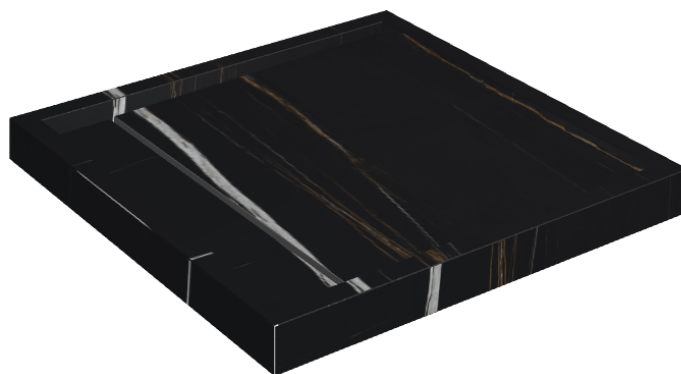

# Diamond

## Shower Tray 80

Rivestimento del  
prodotto

Charme Deluxe  
Sahara Noir Naturale

I colori e le altre caratteristiche estetiche delle piastrelle presenti nelle illustrazioni presenti sul sito sono puramente indicativi. Guarda sempre i campioni di persona prima dell'acquisto.