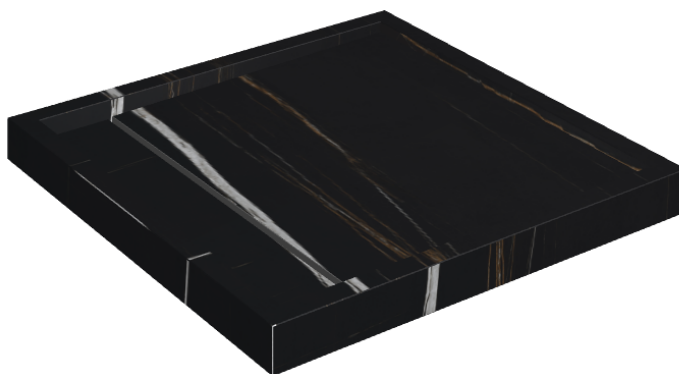

Cod. art.: 620820000001

Diamond

Shower Tray 80

Rivestimento del
prodotto

Charme Deluxe
Sahara Noir Naturale

I colori e le altre caratteristiche estetiche delle piastrelle presenti nelle illustrazioni presenti sul sito sono puramente indicativi. Guarda sempre i campioni di persona prima dell'acquisto.