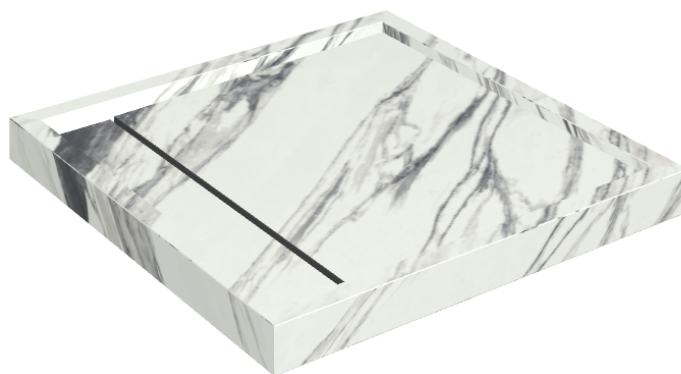

# Diamond

## Shower Tray 80

**Rivestimento del  
prodotto**Charme Deluxe  
Statuario Fantastico  
Naturale

I colori e le altre caratteristiche estetiche delle piastrelle presenti nelle illustrazioni presenti sul sito sono puramente indicativi. Guarda sempre i campioni di persona prima dell'acquisto.