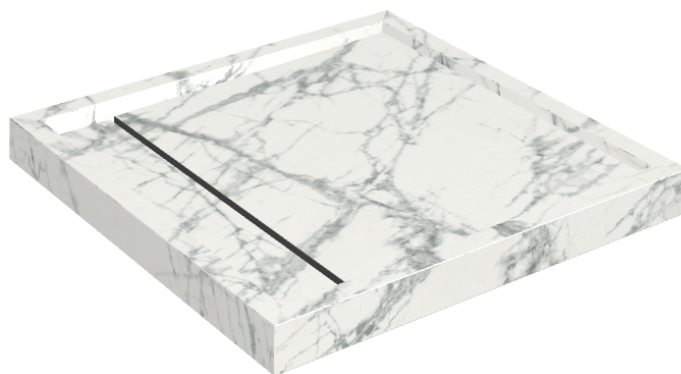

Cod. art.:

620820000001

Diamond

Shower Tray 80

Rivestimento del
prodotto

Charme Deluxe
Invisible White
Naturale

I colori e le altre caratteristiche estetiche delle piastrelle presenti nelle illustrazioni presenti sul sito sono puramente indicativi. Guarda sempre i campioni di persona prima dell'acquisto.