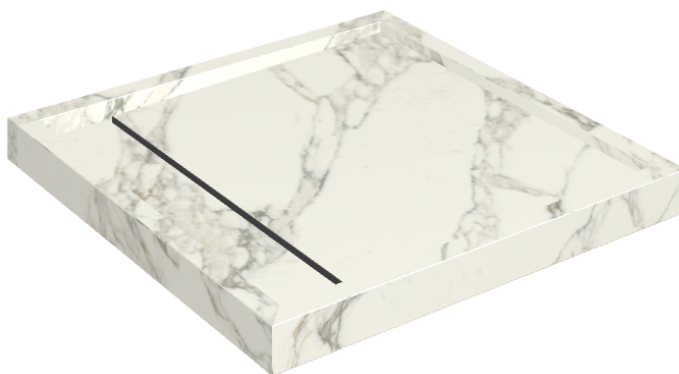

Cod. art.:

620820000001

Diamond

Shower Tray 80

Rivestimento del
prodotto

Charme Deluxe
Arabescato White
Naturale

I colori e le altre caratteristiche estetiche delle piastrelle presenti nelle illustrazioni presenti sul sito sono puramente indicativi. Guarda sempre i campioni di persona prima dell'acquisto.