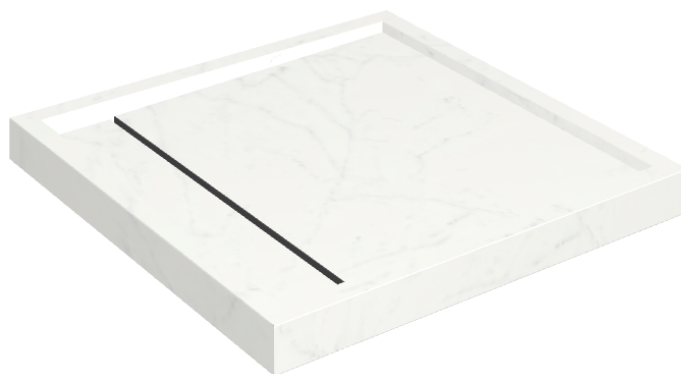

SCHEMA DI CONFIGURAZIONE

Cod. art.:

620820000001

Diamond

Shower Tray 80

**Rivestimento del
prodotto**Charme Deluxe
Bianco Michelangelo
Naturale

I colori e le altre caratteristiche estetiche delle piastrelle presenti nelle illustrazioni presenti sul sito sono puramente indicativi. Guarda sempre i campioni di persona prima dell'acquisto.