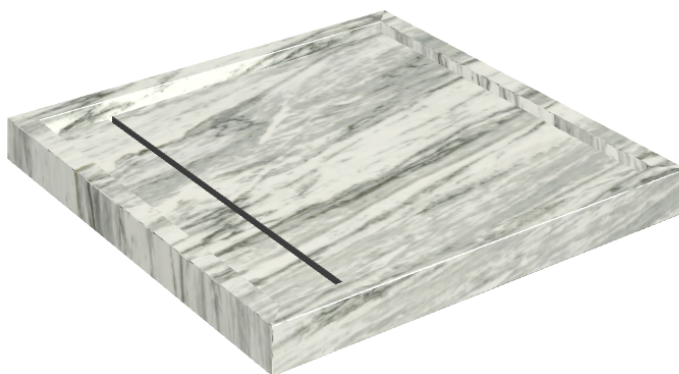

Cod. art.:

620820000001

Diamond

Shower Tray 80

Rivestimento del
prodotto

Skyfall Bianco
Paradiso Naturale

I colori e le altre caratteristiche estetiche delle piastrelle presenti nelle illustrazioni presenti sul sito sono puramente indicativi. Guarda sempre i campioni di persona prima dell'acquisto.