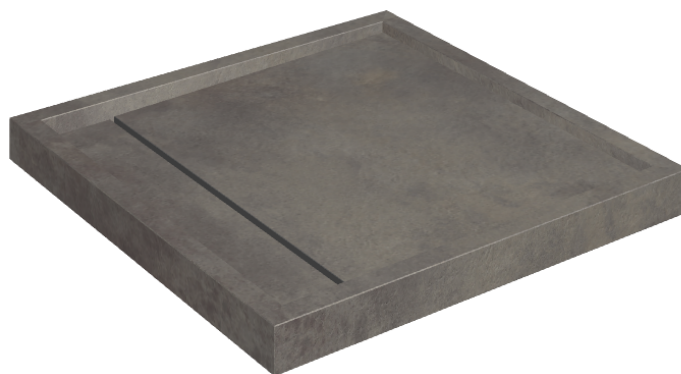

Cod. art.: 620820000001

Diamond

Shower Tray 80

Rivestimento del
prodotto

Millennium Black
Naturale

I colori e le altre caratteristiche estetiche delle piastrelle presenti nelle illustrazioni presenti sul sito sono puramente indicativi. Guarda sempre i campioni di persona prima dell'acquisto.