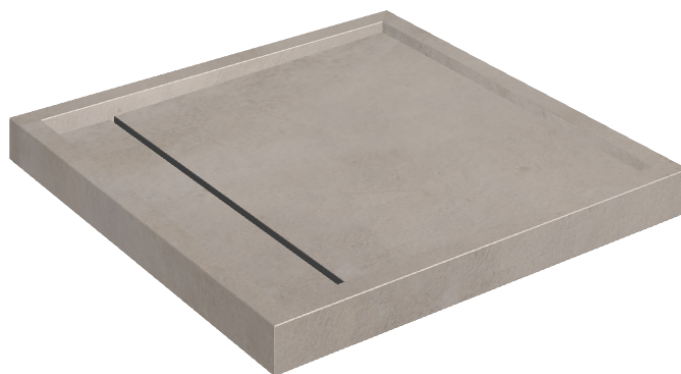

Cod. art.: 620820000001

Diamond

Shower Tray 80

Rivestimento del
prodottoMillennium Iron
Naturale

I colori e le altre caratteristiche estetiche delle piastrelle presenti nelle illustrazioni presenti sul sito sono puramente indicativi. Guarda sempre i campioni di persona prima dell'acquisto.