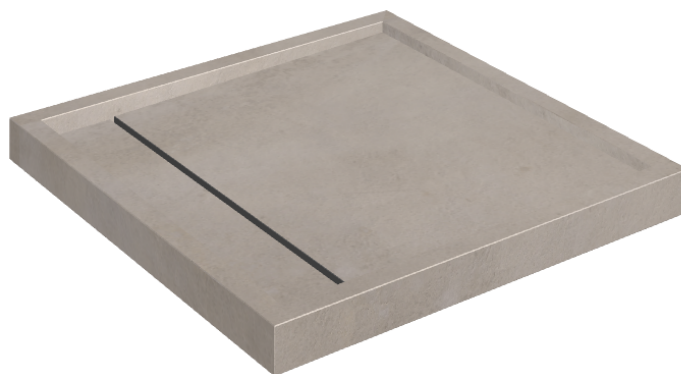

Cod. art.: 620820000001

Diamond

Shower Tray 80

Rivestimento del
prodotto

Millennium Iron
Naturale

I colori e le altre caratteristiche estetiche delle piastrelle presenti nelle illustrazioni presenti sul sito sono puramente indicativi. Guarda sempre i campioni di persona prima dell'acquisto.