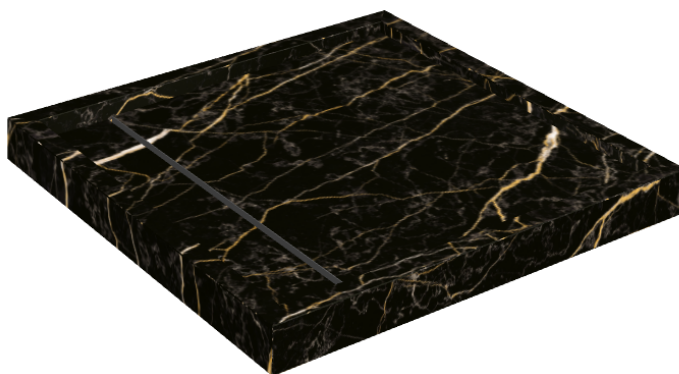

Cod. art.:

620820000001

Diamond

Shower Tray 80

Rivestimento del
prodotto

Charme Extra Laurent
Naturale

I colori e le altre caratteristiche estetiche delle piastrelle presenti nelle illustrazioni presenti sul sito sono puramente indicativi. Guarda sempre i campioni di persona prima dell'acquisto.