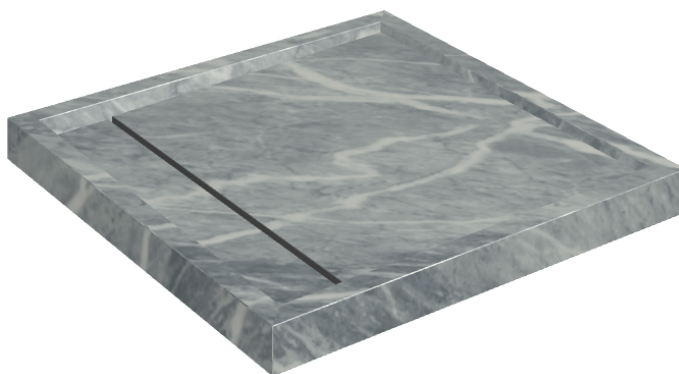

# Diamond

## Shower Tray 80

**Rivestimento del  
prodotto**Charme Extra Atlantic  
Naturale

I colori e le altre caratteristiche estetiche delle piastrelle presenti nelle illustrazioni presenti sul sito sono puramente indicativi. Guarda sempre i campioni di persona prima dell'acquisto.