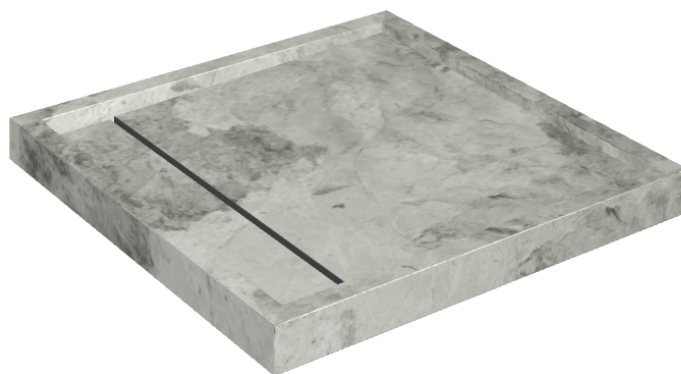

# Diamond

## Shower Tray 80

Rivestimento del  
prodotto

Charme Extra Silver  
Naturale

I colori e le altre caratteristiche estetiche delle piastrelle presenti nelle illustrazioni presenti sul sito sono puramente indicativi. Guarda sempre i campioni di persona prima dell'acquisto.