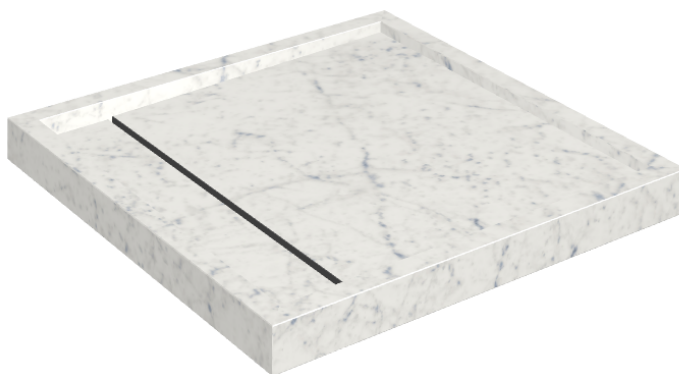

Cod. art.: 620820000001

Diamond

Shower Tray 80

**Rivestimento del
prodotto**Charme Extra Carrara
Naturale

I colori e le altre caratteristiche estetiche delle piastrelle presenti nelle illustrazioni presenti sul sito sono puramente indicativi. Guarda sempre i campioni di persona prima dell'acquisto.