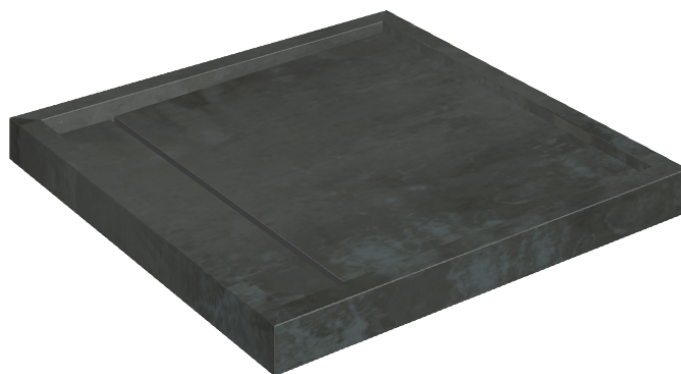

# Diamond

## Shower Tray 80

**Rivestimento del  
prodotto**Surface Steel  
Naturale

I colori e le altre caratteristiche estetiche delle piastrelle presenti nelle illustrazioni presenti sul sito sono puramente indicativi. Guarda sempre i campioni di persona prima dell'acquisto.