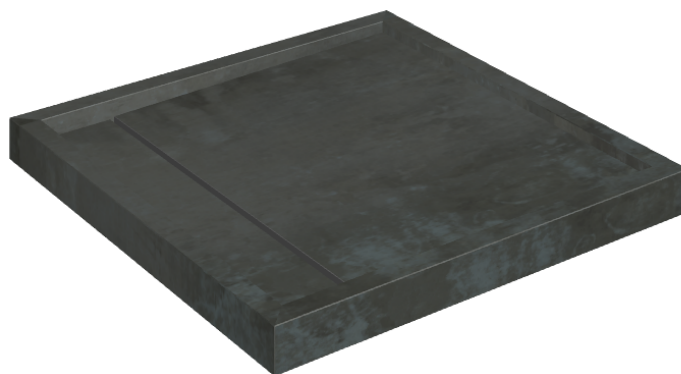

SCHEMA DI CONFIGURAZIONE

Cod. art.: 620820000001

Diamond

Shower Tray 80

Rivestimento del
prodottoSurface Steel
Naturale

I colori e le altre caratteristiche estetiche delle piastrelle presenti nelle illustrazioni presenti sul sito sono puramente indicativi. Guarda sempre i campioni di persona prima dell'acquisto.