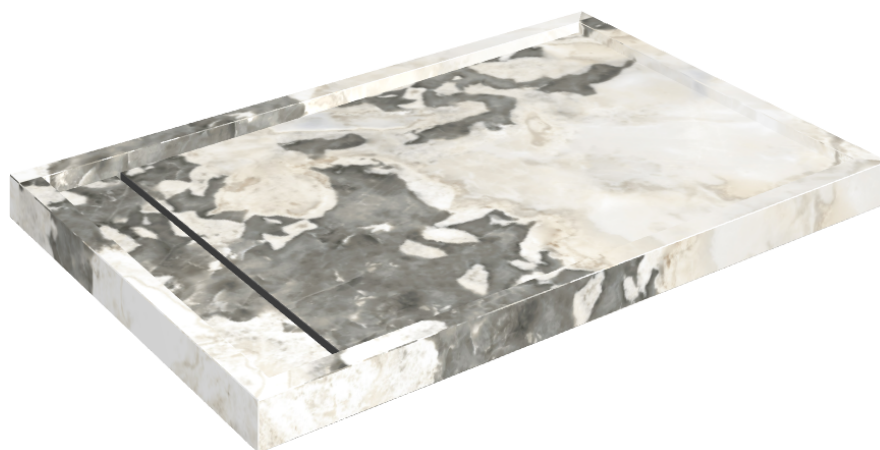

SCHEDA DI CONFIGURAZIONE

Cod. art.: 620820000003

Diamond

Shower Tray 120

**Rivestimento del
prodotto**Stellaris Dover Light
Lux

I colori e le altre caratteristiche estetiche delle piastrelle presenti nelle illustrazioni presenti sul sito sono puramente indicativi. Guarda sempre i campioni di persona prima dell'acquisto.