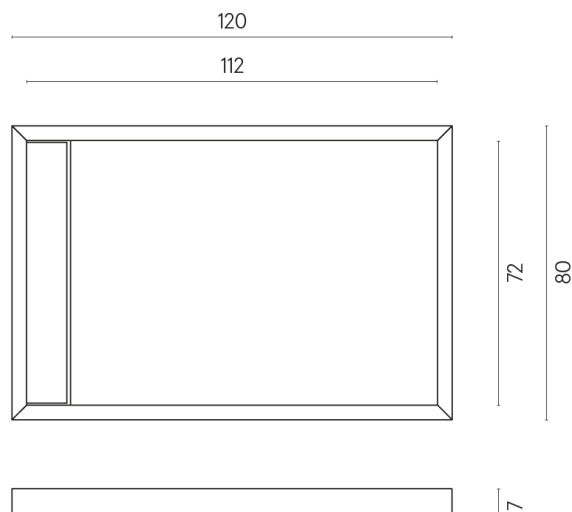

SCHEMA DI CONFIGURAZIONE

Cod. art.: 620820000003

Diamond

Shower Tray 120

Rivestimento del
prodottoStellaris Statuario
White Naturale

I colori e le altre caratteristiche estetiche delle piastrelle presenti nelle illustrazioni presenti sul sito sono puramente indicativi. Guarda sempre i campioni di persona prima dell'acquisto.