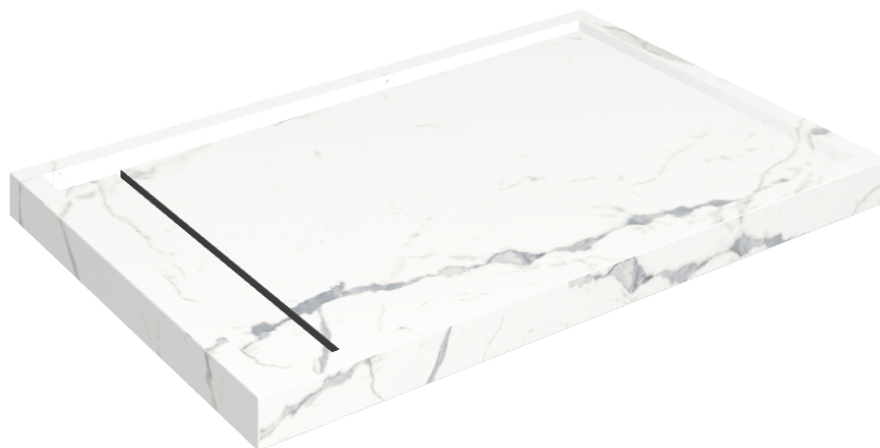

SCHEMA DI CONFIGURAZIONE

Cod. art.: 620820000003

Diamond

Shower Tray 120

Rivestimento del
prodottoStellaris Statuario
White Naturale

I colori e le altre caratteristiche estetiche delle piastrelle presenti nelle illustrazioni presenti sul sito sono puramente indicativi. Guarda sempre i campioni di persona prima dell'acquisto.