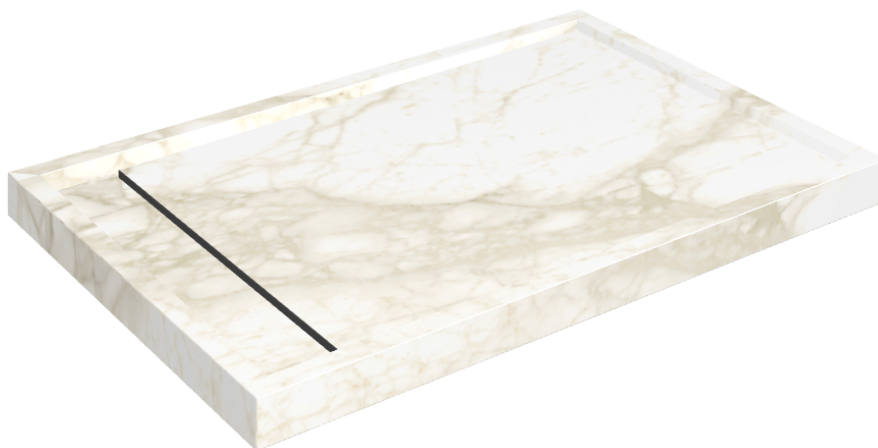

SCHEMA DI CONFIGURAZIONE

Cod. art.: 620820000003

Diamond

Shower Tray 120

Rivestimento del
prodotto

Eternum Carrara Lux

I colori e le altre caratteristiche estetiche delle piastrelle presenti nelle illustrazioni presenti sul sito sono puramente indicativi. Guarda sempre i campioni di persona prima dell'acquisto.