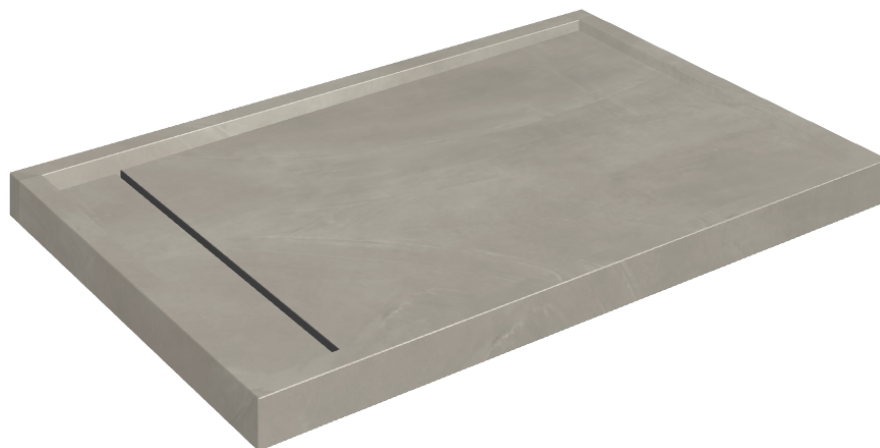

SCHEDA DI CONFIGURAZIONE

Cod. art.: 620820000003

Diamond

Shower Tray 120

Rivestimento del
prodottoContinuum Iron
Naturale

I colori e le altre caratteristiche estetiche delle piastrelle presenti nelle illustrazioni presenti sul sito sono puramente indicativi. Guarda sempre i campioni di persona prima dell'acquisto.