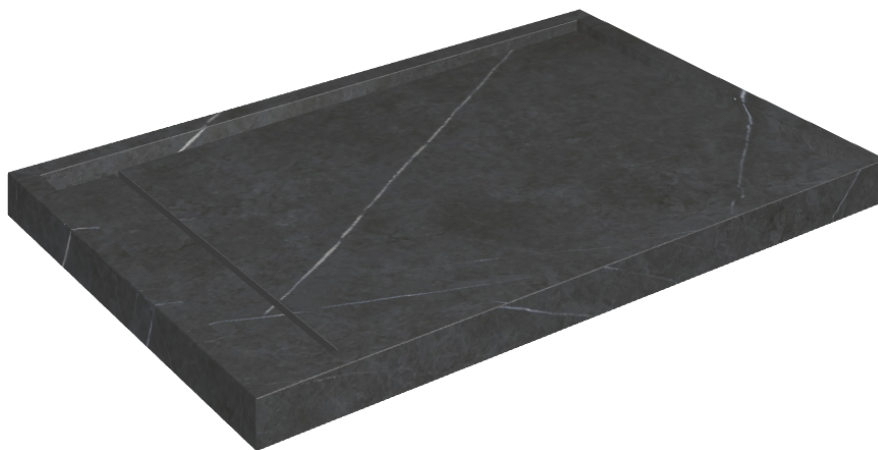

SCHEMA DI CONFIGURAZIONE

Cod. art.: 620820000003

Diamond

Shower Tray 120

Rivestimento del
prodottoMetropolis Imperial
Black Naturale

I colori e le altre caratteristiche estetiche delle piastrelle presenti nelle illustrazioni presenti sul sito sono puramente indicativi. Guarda sempre i campioni di persona prima dell'acquisto.