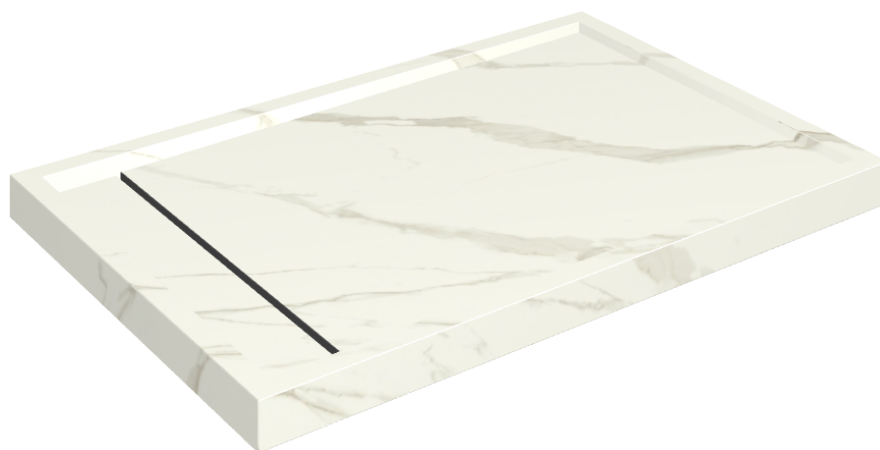

SCHEMA DI CONFIGURAZIONE

Cod. art.: 620820000003

Diamond

Shower Tray 120

**Rivestimento del
prodotto**Metropolis Calacatta
Gold Naturale

I colori e le altre caratteristiche estetiche delle piastrelle presenti nelle illustrazioni presenti sul sito sono puramente indicativi. Guarda sempre i campioni di persona prima dell'acquisto.