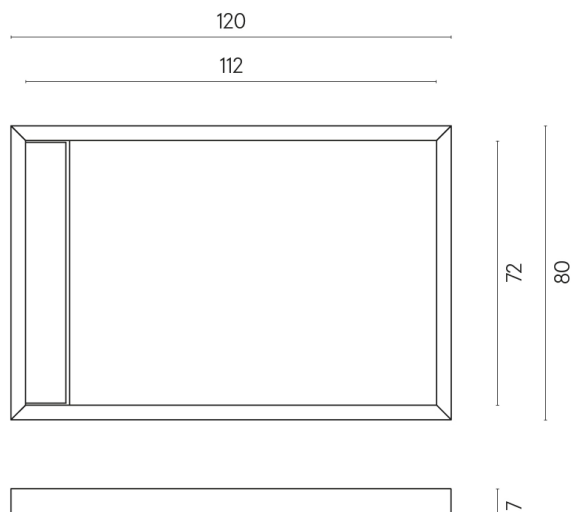

SCHEDA DI CONFIGURAZIONE

Cod. art.: 620820000003

Diamond

Shower Tray 120

Rivestimento del
prodottoCharme Deluxe
Cream River Naturale

I colori e le altre caratteristiche estetiche delle piastrelle presenti nelle illustrazioni presenti sul sito sono puramente indicativi. Guarda sempre i campioni di persona prima dell'acquisto.