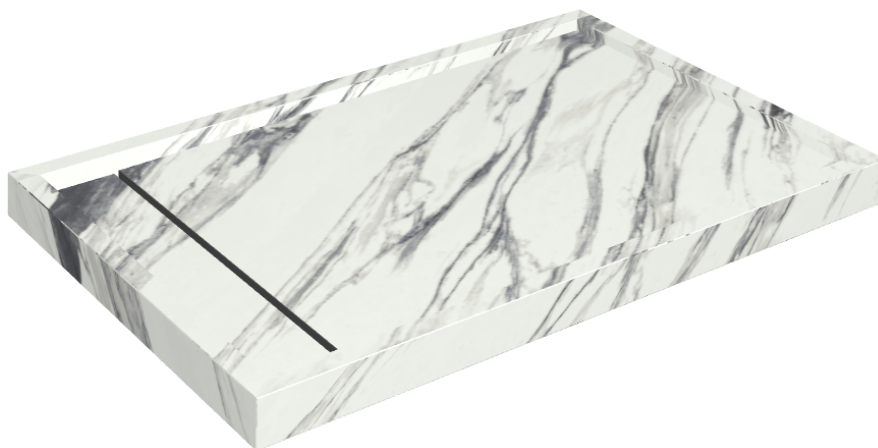

# Diamond

## Shower Tray 120

Rivestimento del  
prodotto

Charme Deluxe  
Statuario Fantastico  
Naturale

I colori e le altre caratteristiche estetiche delle piastrelle presenti nelle illustrazioni presenti sul sito sono puramente indicativi. Guarda sempre i campioni di persona prima dell'acquisto.