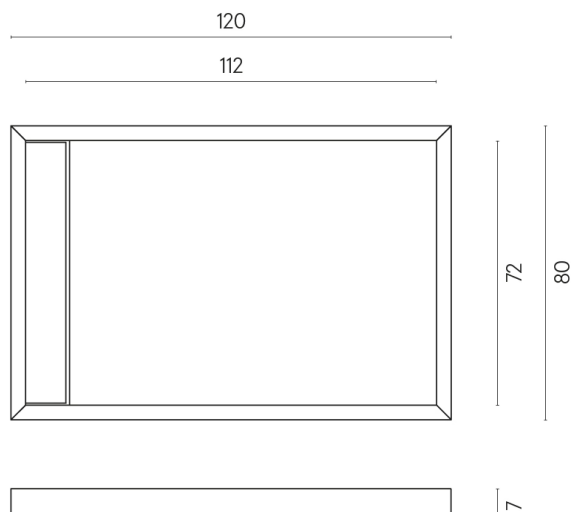

## Shower Tray 120

Rivestimento del  
prodottoCharme Deluxe  
Invisible White  
Naturale

I colori e le altre caratteristiche estetiche delle piastrelle presenti nelle illustrazioni presenti sul sito sono puramente indicativi. Guarda sempre i campioni di persona prima dell'acquisto.