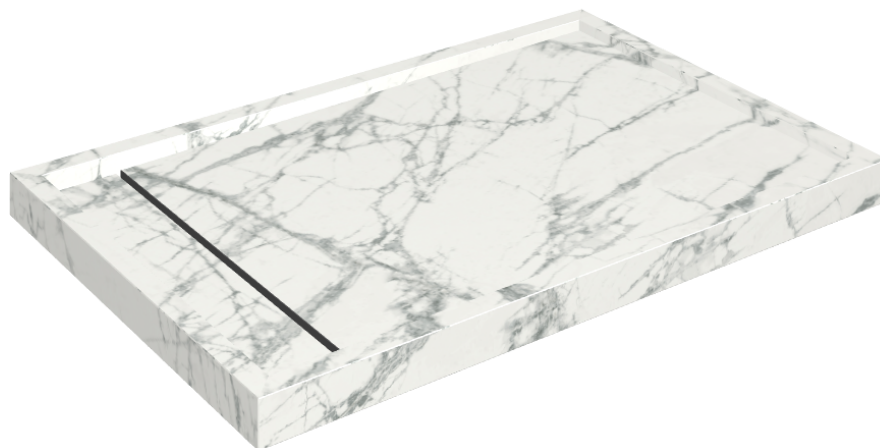

SCHEDA DI CONFIGURAZIONE

Cod. art.: 620820000003

Diamond

Shower Tray 120

Rivestimento del
prodottoCharme Deluxe
Invisible White
Naturale

I colori e le altre caratteristiche estetiche delle piastrelle presenti nelle illustrazioni presenti sul sito sono puramente indicativi. Guarda sempre i campioni di persona prima dell'acquisto.