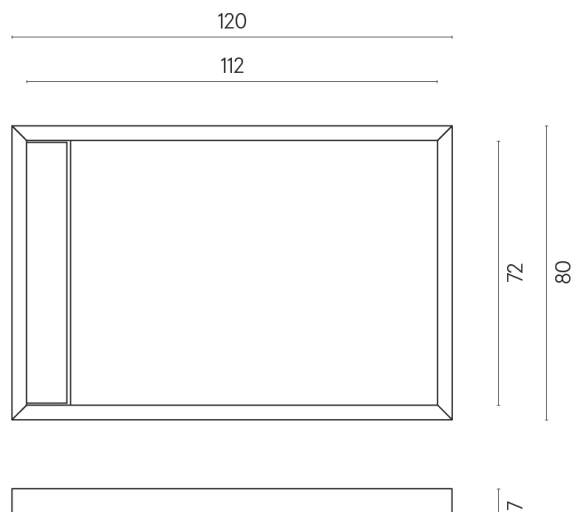

SCHEDA DI CONFIGURAZIONE

Cod. art.: 620820000003

Diamond

Shower Tray 120

Rivestimento del
prodottoCharme Deluxe
Arabescato White
Naturale

I colori e le altre caratteristiche estetiche delle piastrelle presenti nelle illustrazioni presenti sul sito sono puramente indicativi. Guarda sempre i campioni di persona prima dell'acquisto.