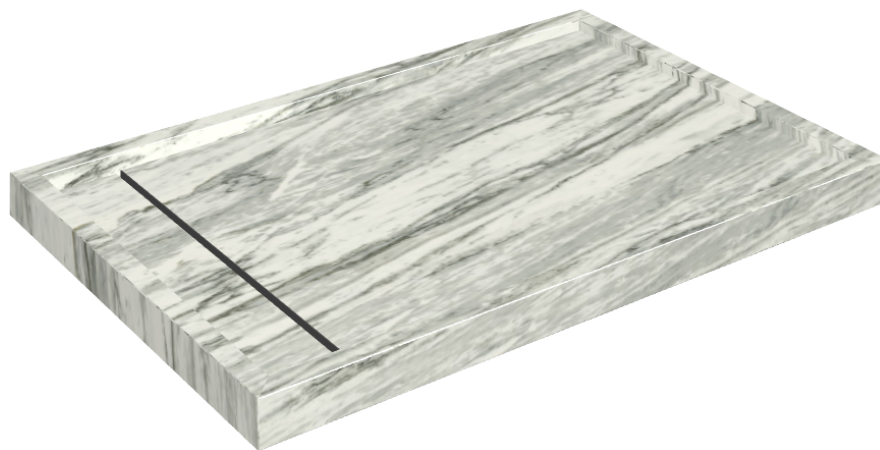

SCHEMA DI CONFIGURAZIONE

Cod. art.: 620820000003

Diamond

Shower Tray 120

Rivestimento del
prodottoSkyfall Bianco
Paradiso Naturale

I colori e le altre caratteristiche estetiche delle piastrelle presenti nelle illustrazioni presenti sul sito sono puramente indicativi. Guarda sempre i campioni di persona prima dell'acquisto.