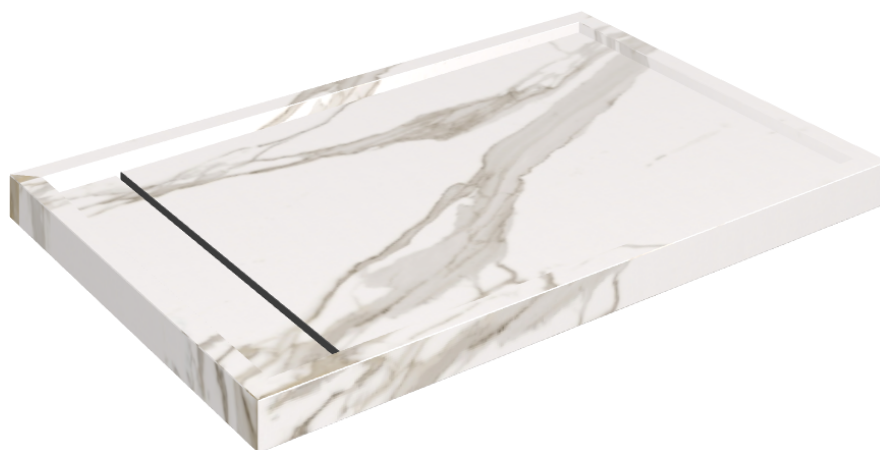

SCHEMA DI CONFIGURAZIONE

Cod. art.: 620820000003

Diamond

Shower Tray 120

Rivestimento del
prodottoCharme Evo
Calacatta Naturale

I colori e le altre caratteristiche estetiche delle piastrelle presenti nelle illustrazioni presenti sul sito sono puramente indicativi. Guarda sempre i campioni di persona prima dell'acquisto.