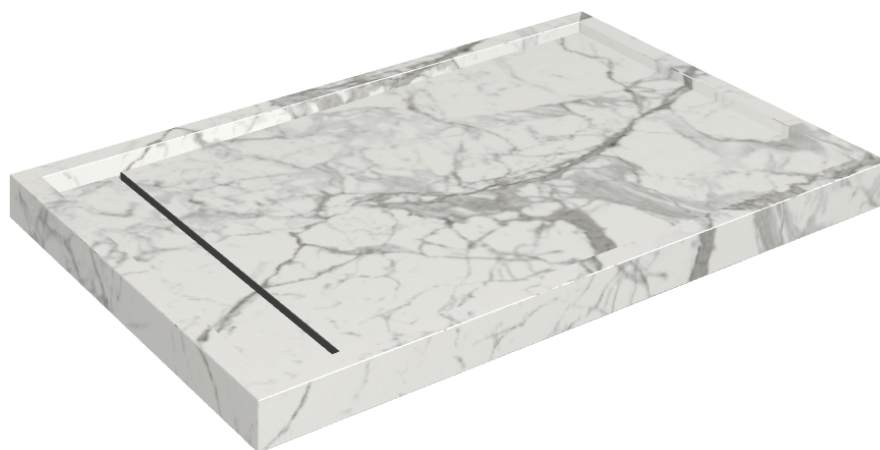

# Diamond

## Shower Tray 120

Rivestimento del  
prodotto

Charme Evo Statuario  
Naturale

I colori e le altre caratteristiche estetiche delle piastrelle presenti nelle illustrazioni presenti sul sito sono puramente indicativi. Guarda sempre i campioni di persona prima dell'acquisto.