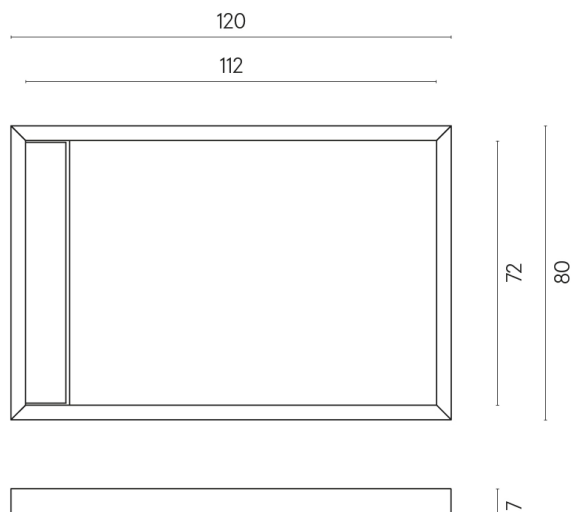

## Shower Tray 120

Rivestimento del  
prodotto

Charme Evo Statuario  
Naturale

I colori e le altre caratteristiche estetiche delle piastrelle presenti nelle illustrazioni presenti sul sito sono puramente indicativi. Guarda sempre i campioni di persona prima dell'acquisto.