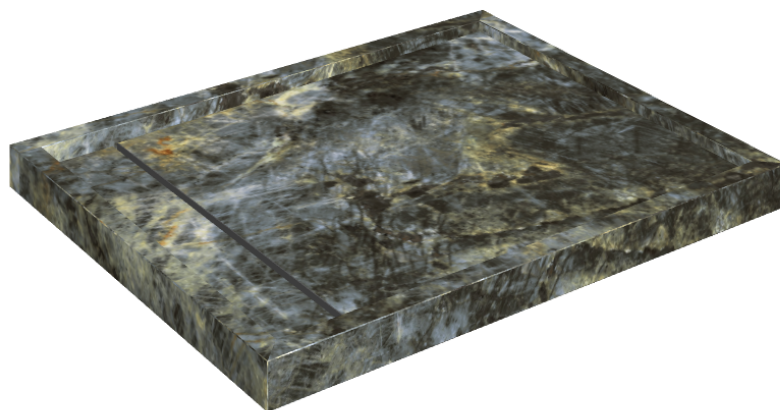

# Diamond

## Shower Tray 100

Rivestimento del  
prodotto

Stellaris Madagascar  
Dark Naturale

I colori e le altre caratteristiche estetiche delle piastrelle presenti nelle illustrazioni presenti sul sito sono puramente indicativi. Guarda sempre i campioni di persona prima dell'acquisto.