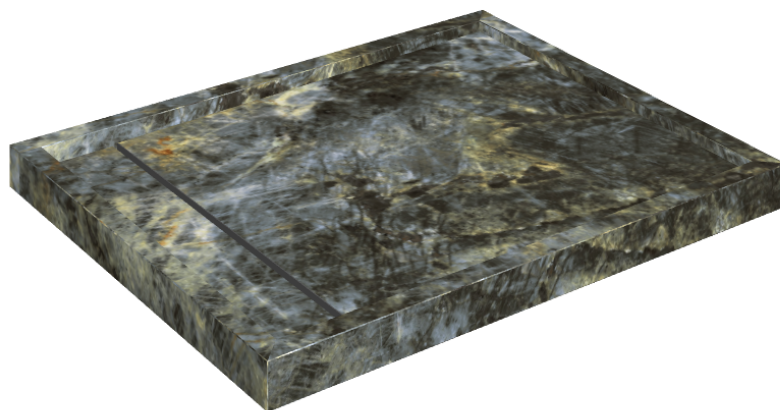

# Diamond

## Shower Tray 100

**Rivestimento del  
prodotto**Stellaris Madagascar  
Dark Naturale

I colori e le altre caratteristiche estetiche delle piastrelle presenti nelle illustrazioni presenti sul sito sono puramente indicativi. Guarda sempre i campioni di persona prima dell'acquisto.