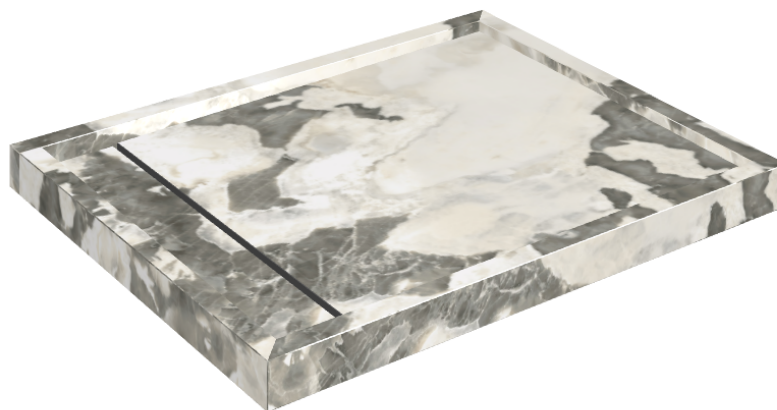

SCHEDA DI CONFIGURAZIONE

Cod. art.: 620820000002

Diamond

Shower Tray 100

**Rivestimento del
prodotto**Stellaris Dover Light
Naturale

I colori e le altre caratteristiche estetiche delle piastrelle presenti nelle illustrazioni presenti sul sito sono puramente indicativi. Guarda sempre i campioni di persona prima dell'acquisto.