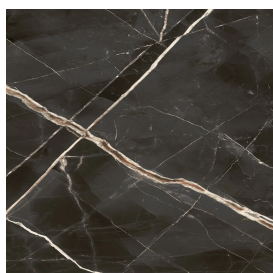

SCHEDA DI CONFIGURAZIONE

Cod. art.: 620820000002

Diamond

Shower Tray 100

**Rivestimento del
prodotto**Stellaris Absolut Black
Naturale

I colori e le altre caratteristiche estetiche delle piastrelle presenti nelle illustrazioni presenti sul sito sono puramente indicativi. Guarda sempre i campioni di persona prima dell'acquisto.