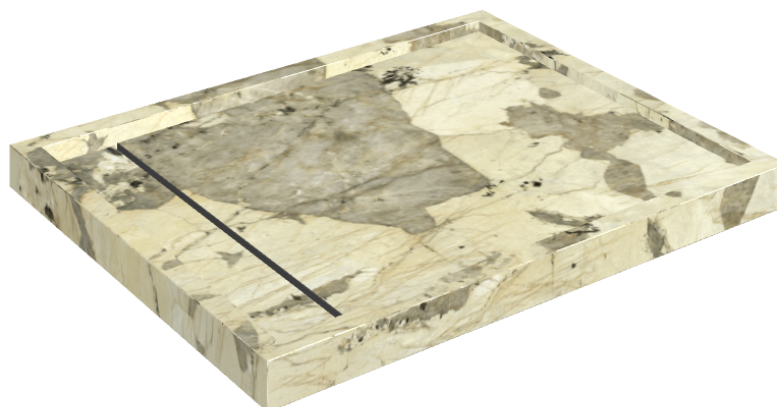

SCHEDA DI CONFIGURAZIONE

Cod. art.: 620820000002

Diamond

Shower Tray 100

**Rivestimento del
prodotto**Eternum Volcano
Naturale

I colori e le altre caratteristiche estetiche delle piastrelle presenti nelle illustrazioni presenti sul sito sono puramente indicativi. Guarda sempre i campioni di persona prima dell'acquisto.