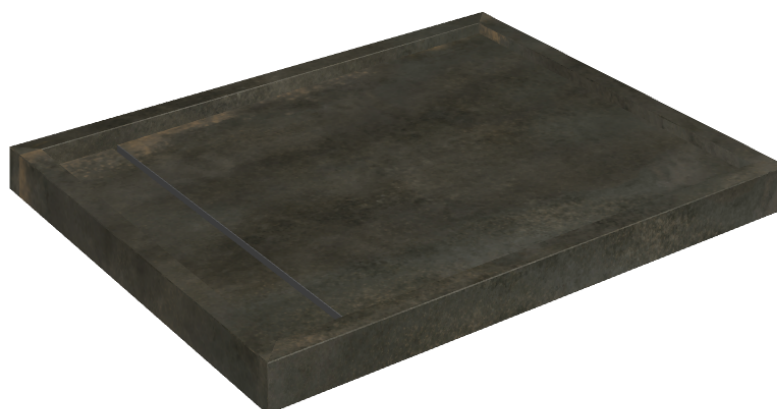

SCHEDA DI CONFIGURAZIONE

Cod. art.: 620820000002

Diamond

Shower Tray 100

**Rivestimento del
prodotto**Continuum Brass
Dark Lappato

I colori e le altre caratteristiche estetiche delle piastrelle presenti nelle illustrazioni presenti sul sito sono puramente indicativi. Guarda sempre i campioni di persona prima dell'acquisto.