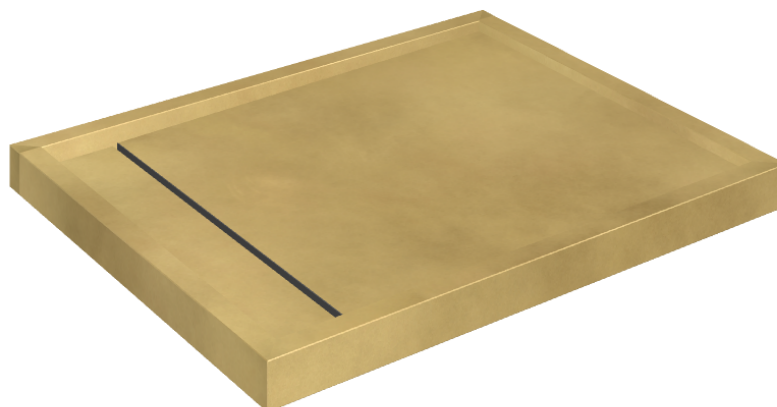

SCHEDA DI CONFIGURAZIONE

Cod. art.: 620820000002

Diamond

Shower Tray 100

**Rivestimento del
prodotto**Continuum Brass
Gold Lappato

I colori e le altre caratteristiche estetiche delle piastrelle presenti nelle illustrazioni presenti sul sito sono puramente indicativi. Guarda sempre i campioni di persona prima dell'acquisto.