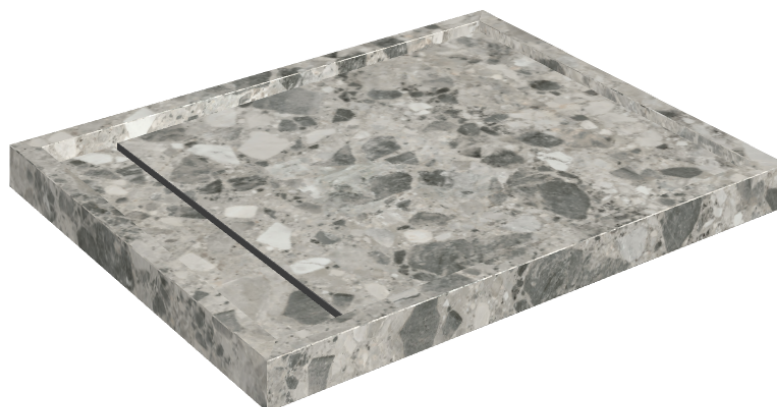

Cod. art.: 620820000002

Diamond

Shower Tray 100

**Rivestimento del
prodotto**Continuum Stone
Grey Naturale

I colori e le altre caratteristiche estetiche delle piastrelle presenti nelle illustrazioni presenti sul sito sono puramente indicativi. Guarda sempre i campioni di persona prima dell'acquisto.