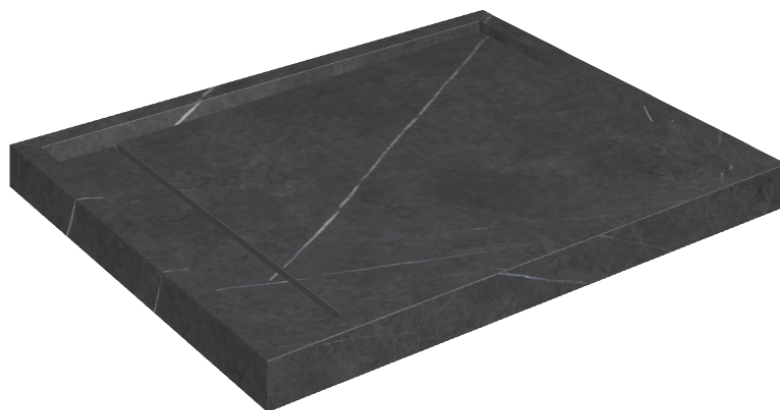

SCHEMA DI CONFIGURAZIONE

Cod. art.: 620820000002

Diamond

Shower Tray 100

Rivestimento del
prodottoMetropolis Imperial
Black Naturale

I colori e le altre caratteristiche estetiche delle piastrelle presenti nelle illustrazioni presenti sul sito sono puramente indicativi. Guarda sempre i campioni di persona prima dell'acquisto.