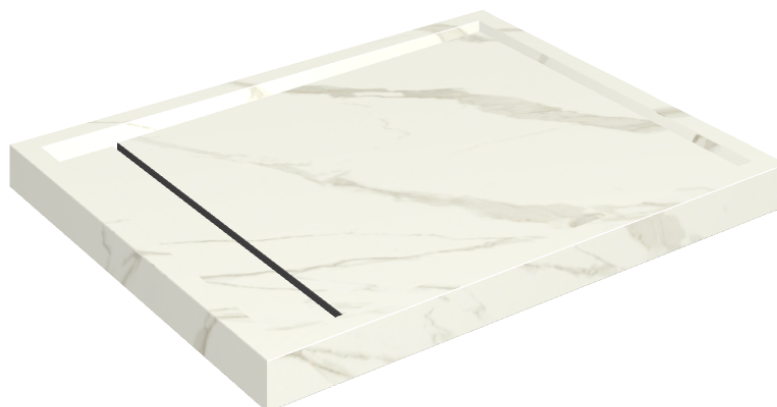

# Diamond

## Shower Tray 100

Rivestimento del  
prodotto

Metropolis Calacatta  
Gold Naturale

I colori e le altre caratteristiche estetiche delle piastrelle presenti nelle illustrazioni presenti sul sito sono puramente indicativi. Guarda sempre i campioni di persona prima dell'acquisto.