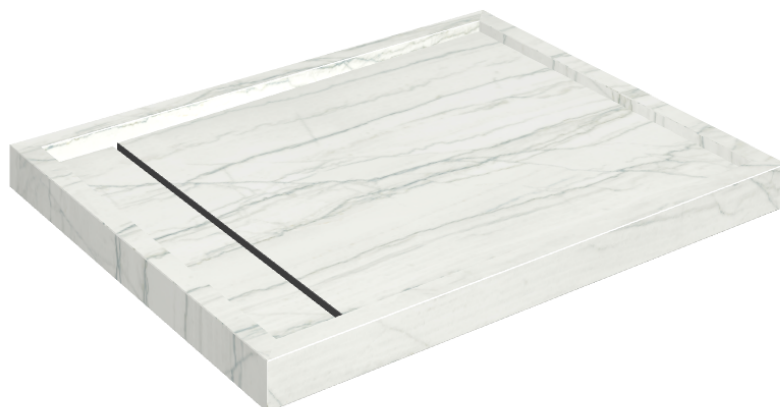

SCHEDA DI CONFIGURAZIONE

Cod. art.: 620820000002

Diamond

Shower Tray 100

**Rivestimento del
prodotto**Charme Advance
Platinum White
Naturale

I colori e le altre caratteristiche estetiche delle piastrelle presenti nelle illustrazioni presenti sul sito sono puramente indicativi. Guarda sempre i campioni di persona prima dell'acquisto.