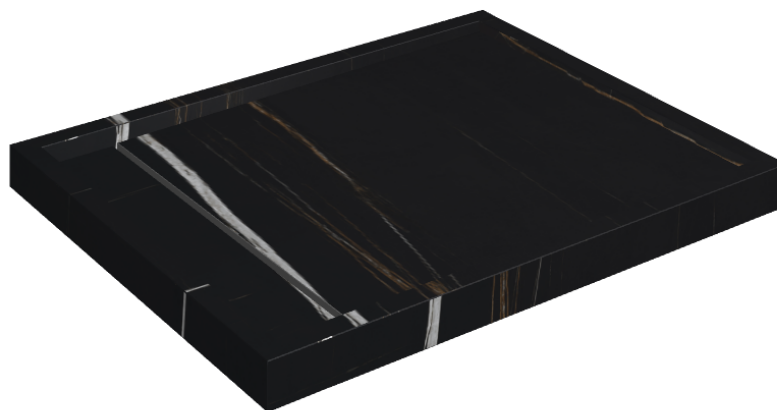

# Diamond

## Shower Tray 100

Rivestimento del  
prodotto

Charme Deluxe  
Sahara Noir Naturale

I colori e le altre caratteristiche estetiche delle piastrelle presenti nelle illustrazioni presenti sul sito sono puramente indicativi. Guarda sempre i campioni di persona prima dell'acquisto.