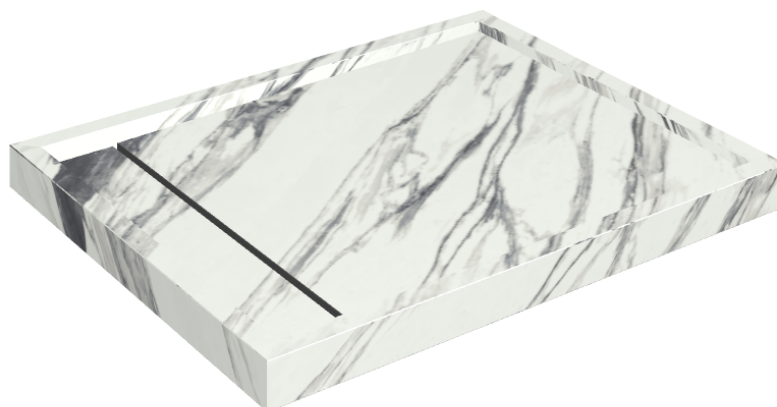

# Diamond

## Shower Tray 100

Rivestimento del  
prodottoCharme Deluxe  
Statuario Fantastico  
Naturale

I colori e le altre caratteristiche estetiche delle piastrelle presenti nelle illustrazioni presenti sul sito sono puramente indicativi. Guarda sempre i campioni di persona prima dell'acquisto.