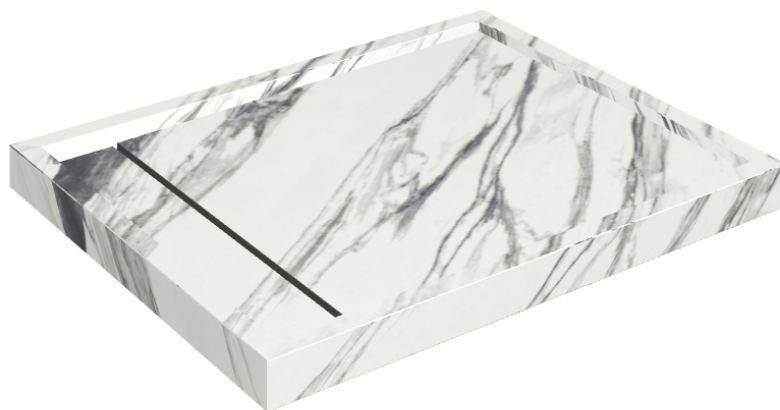

SCHEDA DI CONFIGURAZIONE

Cod. art.: 620820000002

Diamond

Shower Tray 100

**Rivestimento del
prodotto**Charme Deluxe
Statuario Fantastico
Naturale

I colori e le altre caratteristiche estetiche delle piastrelle presenti nelle illustrazioni presenti sul sito sono puramente indicativi. Guarda sempre i campioni di persona prima dell'acquisto.