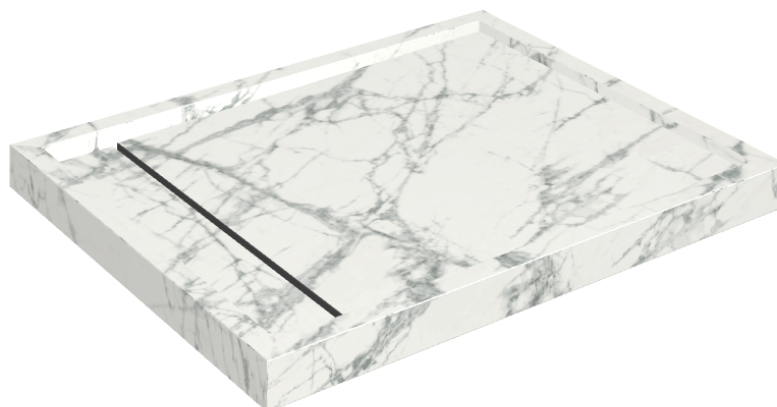

# Diamond

## Shower Tray 100

Rivestimento del  
prodotto

Charme Deluxe  
Invisible White  
Naturale

I colori e le altre caratteristiche estetiche delle piastrelle presenti nelle illustrazioni presenti sul sito sono puramente indicativi. Guarda sempre i campioni di persona prima dell'acquisto.