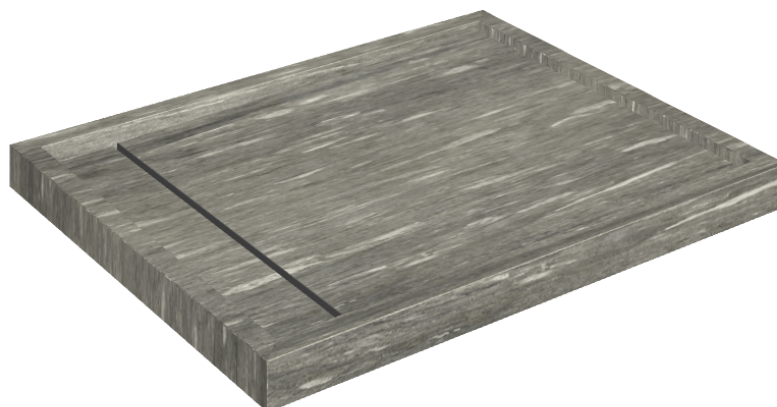

Cod. art.: 620820000002

Diamond

Shower Tray 100

**Rivestimento del
prodotto**Skyfall Grigio Alpino
Naturale

I colori e le altre caratteristiche estetiche delle piastrelle presenti nelle illustrazioni presenti sul sito sono puramente indicativi. Guarda sempre i campioni di persona prima dell'acquisto.