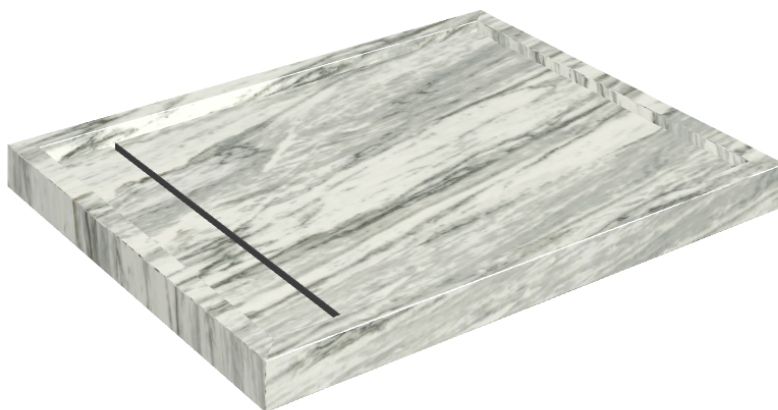

Cod. art.: 620820000002

Diamond

Shower Tray 100

Rivestimento del
prodotto

Skyfall Bianco
Paradiso Naturale

I colori e le altre caratteristiche estetiche delle piastrelle presenti nelle illustrazioni presenti sul sito sono puramente indicativi. Guarda sempre i campioni di persona prima dell'acquisto.